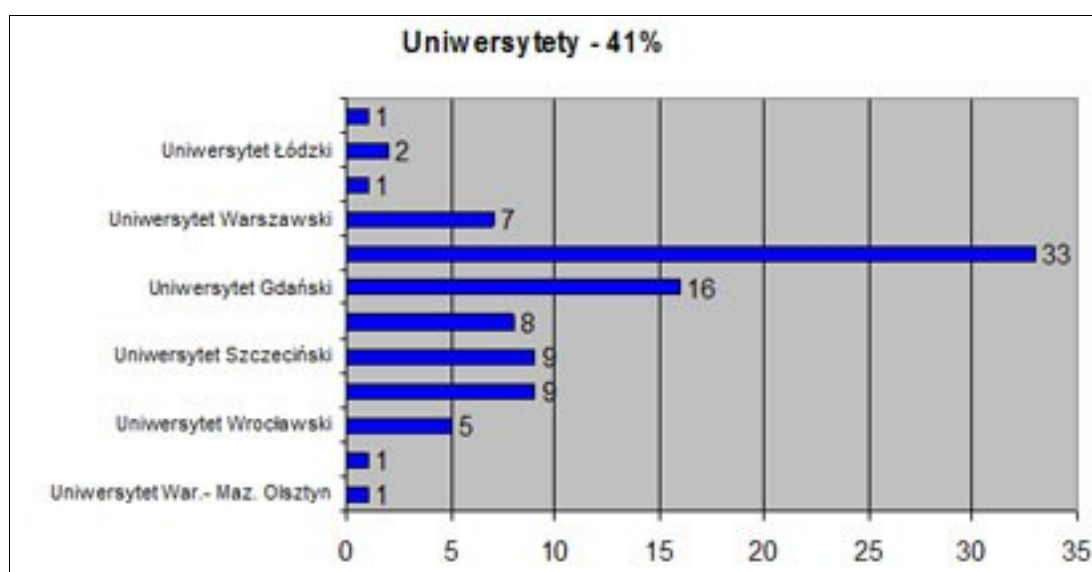

*Losy absolwentów I LO im. St. Dubois  
w Koszalinie  
Matura 2008*

### Uczelnie techniczne - 24%