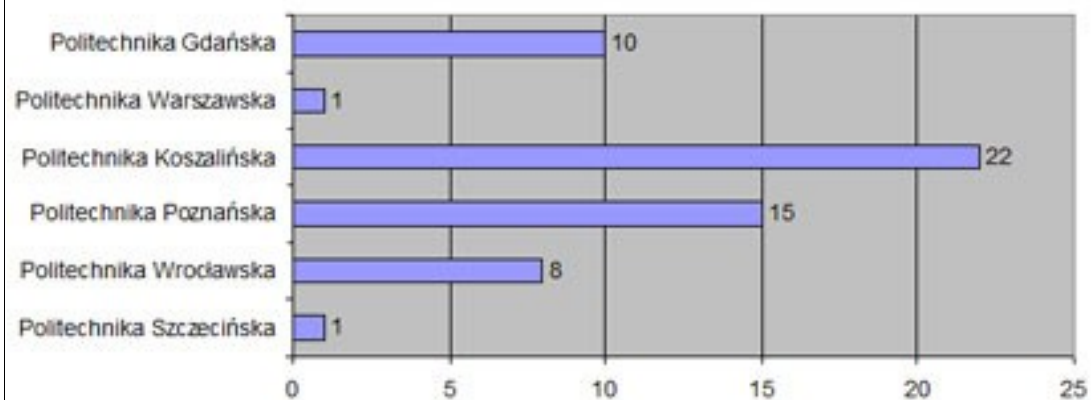

Uczelnie techniczne - 24%